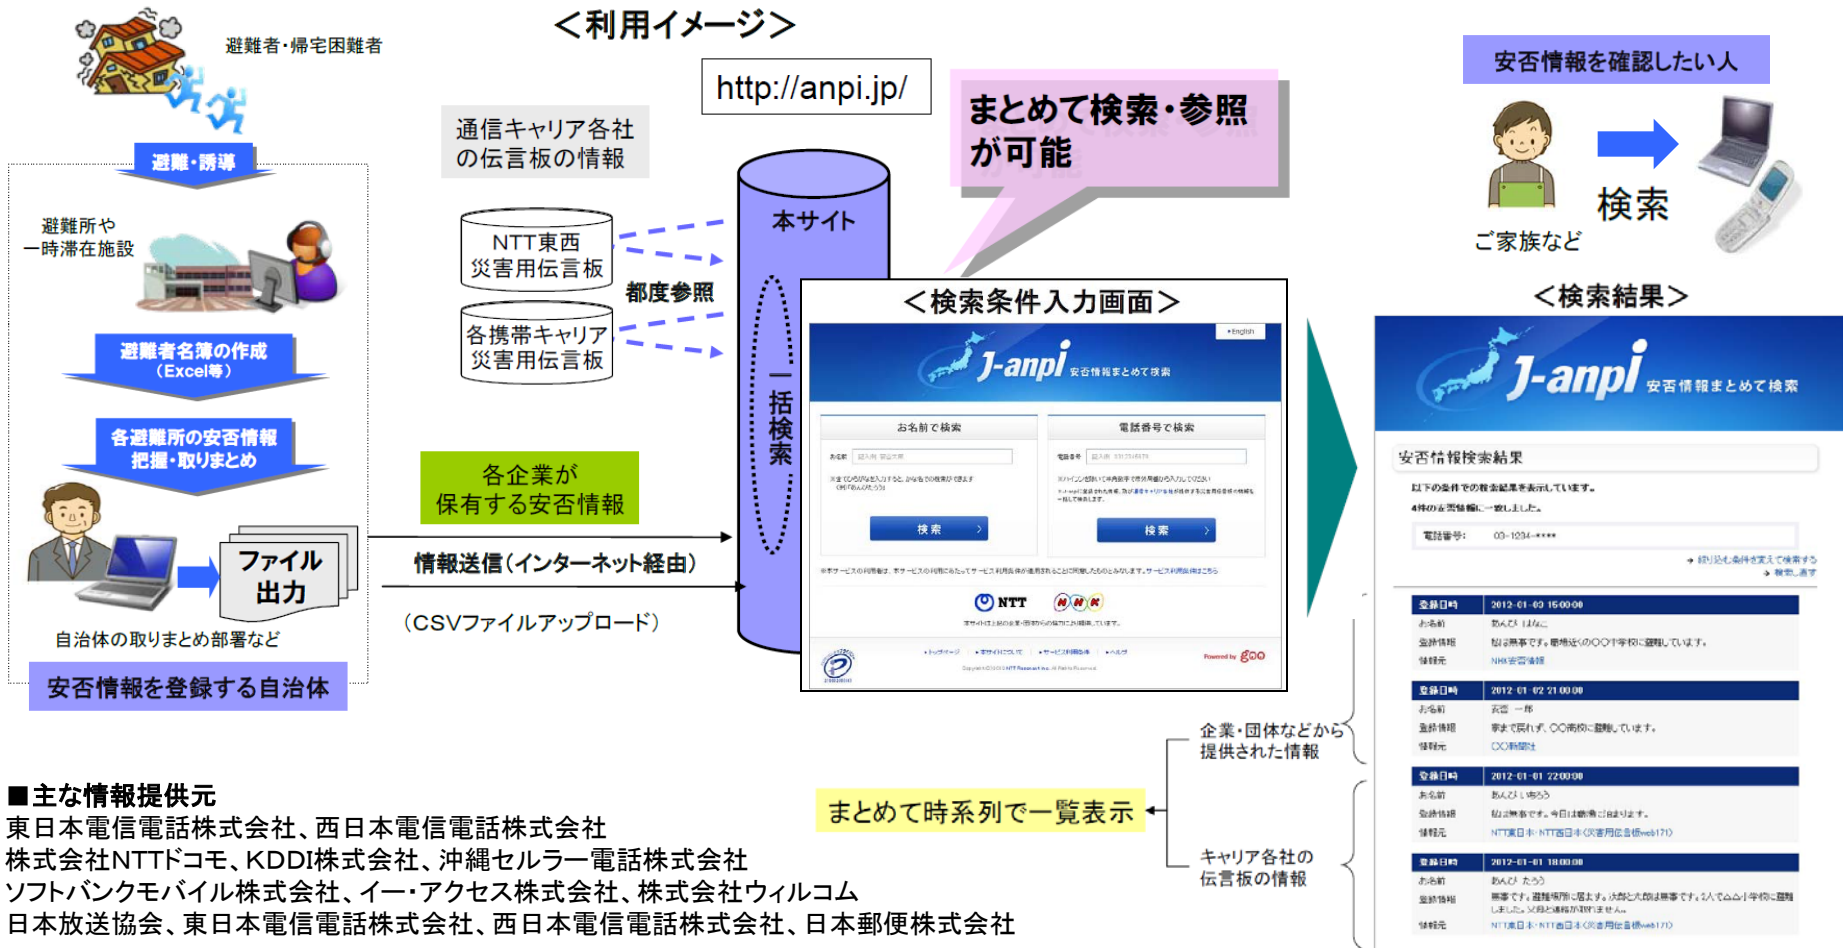

J-anpi安否情報まとめて検索との連携

「J-anpi 安否情報まとめて検索」とは・・・NHK、NTT、および賛同各社が協力して提供する**日本で最も信頼性の高い安否情報ポータルサイト**です。通信キャリア各社が提供する災害用伝言板の安否情報に加え、報道機関や各企業・団体が収集した安否情報も一括して検索し確認可能です。

- 主な情報提供元
- 東日本電信電話株式会社、西日本電信電話株式会社
株式会社NTTドコモ、KDDI株式会社、沖縄セルラー電話株式会社
ソフトバンクモバイル株式会社、イー・アクセス株式会社、株式会社ウィルコム
日本放送協会、東日本電信電話株式会社、西日本電信電話株式会社、日本郵便株式会社
- ・東京都、千葉市、兵庫県猪名川町(避難所などに非難された方の安否情報)
 - ・名古屋商工会議所(会員企業の社員およびその家族の安否情報)
 - ・静岡県立大学、大阪府立大学(学生および教職員の安否情報)